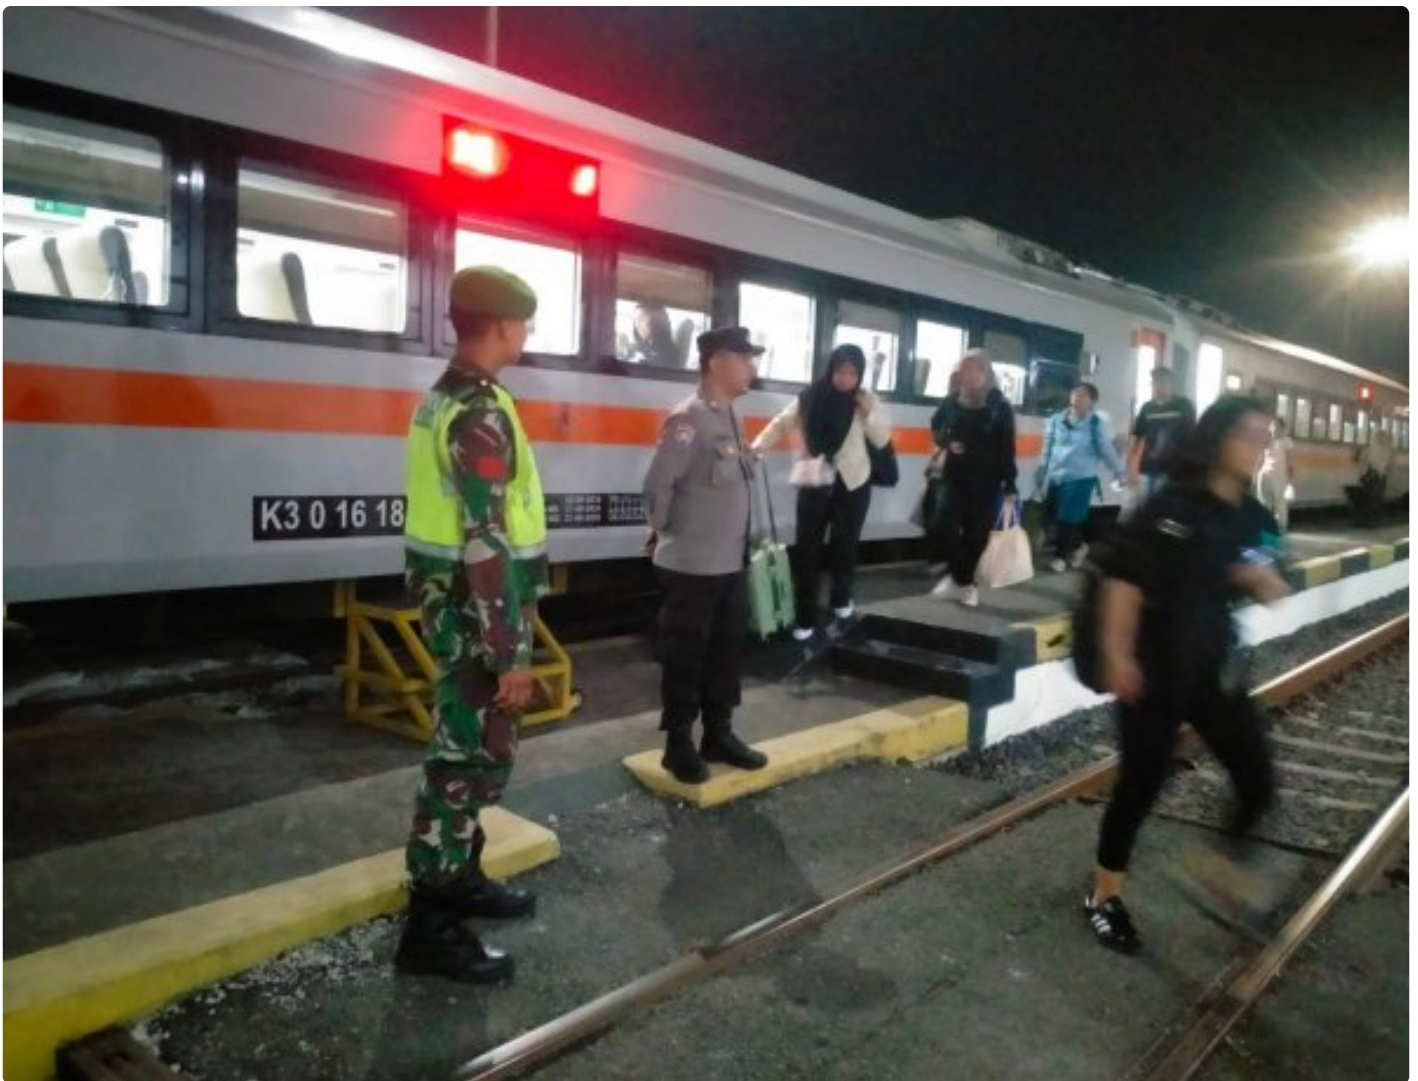

## Jaga Kondusif Jelang Natal Dan Tahun Baru, Polsek Arjawinangun Polresta Cirebon Monitoring Kepadatan Stasiun Kereta

Panji Rahitno - [CIREBON.APDESI.ID](https://cirebon.apdesi.id)

Dec 23, 2024 - 14:58

**CIREBON** - Ciptakan Kamtibmas aman anggota Polsek Arjawinangun Polresta Cirebon Bripka Dendi Arisandi SH melaksanakan kegiatan Perkuatan Pengamanan di Kereta Api DALOPS III di Wilayah Hukum Polresta Cirebon yang

berada di Stasiun Arjawinangun dalam rangka Pengamanan Arus mudik Natal 2024 dan tahun Baru 2025.

Dengan adanya kegiatan Perkuatan Pengamanan di Stasiun Arjawinangun untuk mengantisipasi terjadinya gangguan Kamtibmas di sekitar Stasiun, adapun kegiatan pengamanan oleh anggota untuk mengantisipasi Lonjakan Penumpang yang menggunakan jasa Transportasi Kereta Api sehingga kegiatan kereta api semakin banyak yang melintas di Stasiun Arjawinangun.